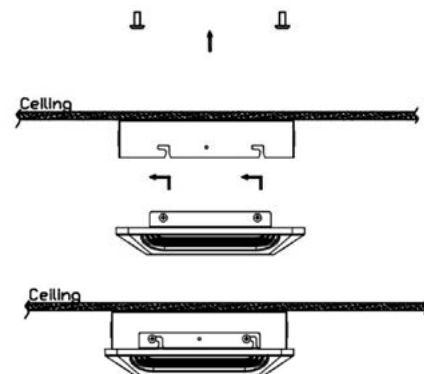

#### 1. ฝังฝ้าเพดาน (Recessed Mount)

โคมไฟ 80W  
Cut-out size 230 x 230 mm.

โคมไฟ 100W /120W/ 150W  
Cut-out size 330x 330mm.

#### 2. ติดลอย (Surfaced Mount)

โคมไฟ 80W  
ระยะยึดคานอต (L) : 220 mm x 220 mm

โคมไฟ 100W /120W/ 150W  
ระยะยึดคานอต (L) : 264 mm x 264 mm

Product Dimension : 80W

Product Dimension : 100W, 120W, 150W