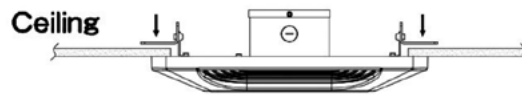

• ตัวอย่างจำลองภาพความส่องสว่าง

ใช้โคมไฟ LED Canopy 100W จำนวน 6 โคม เพื่อส่องสว่าง พื้นที่ปั๊มน้ำมัน สูง 6.5 เมตร

สามารถติดตั้งได้ 2 รูปแบบ

ได้รับการออกแบบมาเพื่อทดแทนหลอดไฟแบบเก่าในปั๊มน้ำมันได้โดยง่าย

1. ฝังฝ้าเพดาน (Recessed Mount)

โคมไฟ 80W
Cut-out size 230 x 230 mm.

โคมไฟ 100W /120W/ 150W
Cut-out size 330x 330mm.

2. ติดลอย (Surfaced Mount)

โคมไฟ 80W
ระยะยึดคานอต (L) : 220 mm x 220 mm

โคมไฟ 100W /120W/ 150W
ระยะยึดคานอต (L) : 264 mm x 264 mm