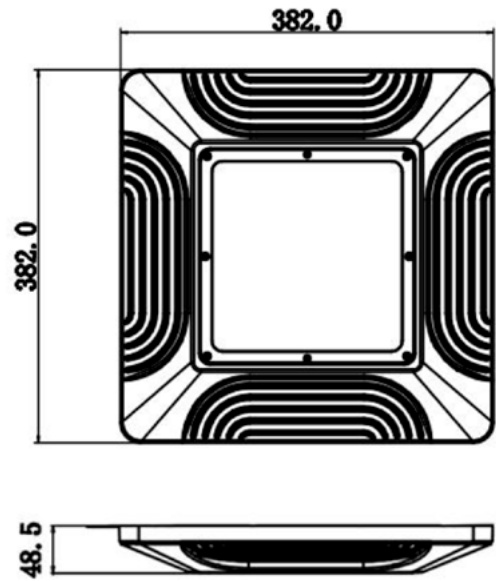

#### 1. ฝังฝ้าเพดาน (Recessed Mount)

โคมไฟ 80W  
Cut-out size 230 x 230 mm.

โคมไฟ 100W /120W/ 150W  
Cut-out size 330x 330mm.

#### 2. ติดลอย (Surfaced Mount)

โคมไฟ 80W  
ระยะยึดคานอต (L) : 220 mm x 220 mm

โคมไฟ 100W /120W/ 150W  
ระยะยึดคานอต (L) : 264 mm x 264 mm

Product Dimension : 80W

Product Dimension : 100W, 120W, 150W

Model No.	Power	Lumens	Efficacy	LED Qty.	Nominal CCT	Input Voltage	Beam Angle	Dimension	Weight
CH-CPCZ-80W	80 W	10,400 lm	130 Lm/W	112 ea	3000K / 4000K / 5700K	AC 180-305V, 50-60Hz	120°	280x280x40 mm	3 kg
CH-CPCZ-100W	100 W	13,000 lm		140 ea				382x382x48.5 mm	4.3 kg
CH-CPCZ-120W	120 W	15,600 lm		168 ea				382x382x48.5 mm	4.3 kg
CH-CPCZ-150W	150 W	19,500 lm		224 ea				382x382x48.5 mm	4.3 kg