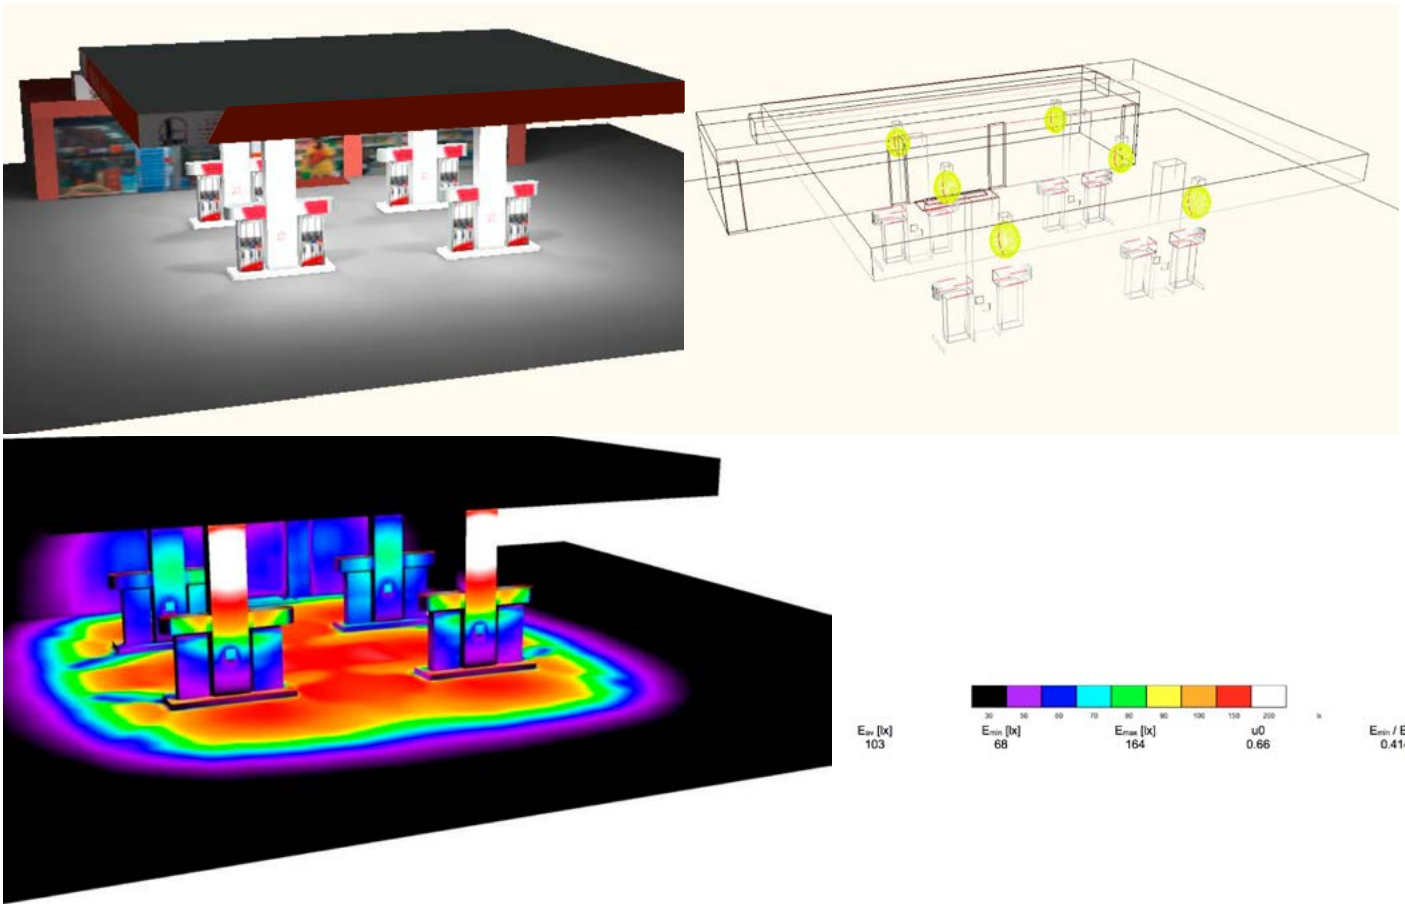

## • ตัวอย่างจำลองภาพความส่องสว่าง

ใช้โคมไฟ LED Canopy 100W จำนวน 6 โคม เพื่อส่องสว่าง พื้นที่ปั๊มน้ำมัน สูง 6.5 เมตร

### สามารถติดตั้งได้ 2 รูปแบบ

ได้รับการออกแบบมาเพื่อทดแทนหลอดไฟแบบเก่าในปั๊มน้ำมันได้โดยง่าย