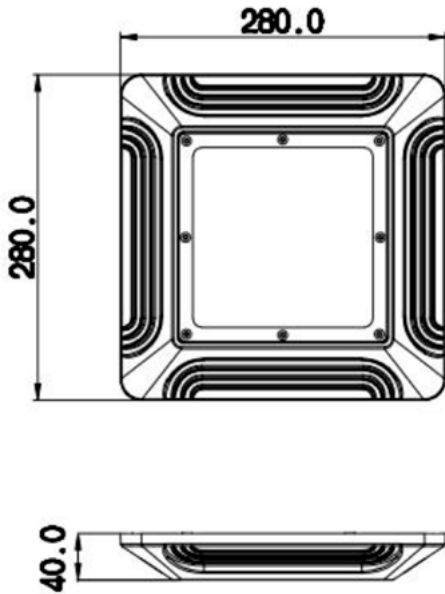

#### 1. ฝังฝ้าเพดาน (Recessed Mount)

โคมไฟ 80W  
Cut-out size 230 x 230 mm.

โคมไฟ 100W /120W/ 150W  
Cut-out size 330x 330mm.

#### 2. ติดลอย (Surfaced Mount)

โคมไฟ 80W  
ระยะยึดคานอต (L) : 220 mm x 220 mm

โคมไฟ 100W /120W/ 150W  
ระยะยึดคานอต (L) : 264 mm x 264 mm

Product Dimension : 80W

Product Dimension : 100W, 120W, 150W