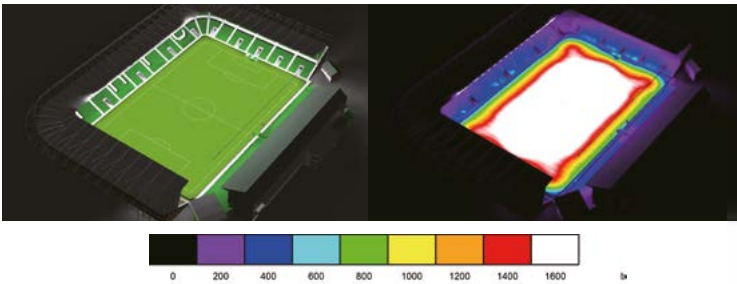

Features

LED chip SMD ประสิทธิภาพสูง
พลังงานสูงถึง 300-900 W

โคมไฟ LED Flood Light เลือกใช้ LED chip จาก Nichia SMD (Japan) ทำให้ประหยัดพลังงาน และให้แสงสว่างที่มากกว่า

LED DRIVER มีระบบป้องกัน
ความเสียหายต่อโคมไฟ

LED Driver มีระบบไฟฟ้าลัดวงจร แรงดันไฟฟ้าเกิน และระบบป้องกันอุณหภูมิสูง ผิดปกติ จึงทำให้โคมไฟ มีความเสถียรสูง

IP 66 เหมาะกับการใช้งานในทุกสภาพแวดล้อม แข็งแรงทนทาน

ใช้กระจกหน้าพิเศษ และแผ่นยางรองแบบหนา รองชั้นในสุด เพิ่มประสิทธิภาพการกันน้ำและป้องกันฝุ่นได้อย่างยาวนาน

Photometric Diagrams

ปรับองศาได้ตามต้องการ

สถานที่ติดตั้ง / Applications

เหมาะสำหรับส่องพื้นที่กว้าง ลานจอดรถ เสาไฟสูง High Mast สนามกีฬา สนามกอล์ฟ

Specifications

Light Source	LED Chip Nichia (Japan)	Color Accuracy (CRI)	>70 (>80 optional)
Driver	Meanwell HLG driver	Surge Protection	10KV
Material	Aluminum Alloys + PC Lens	Ingress Protection Code	IP66
Harmonic (%THDi)	<15%	Lifespan	50,000 ชม.
Working Temperature	-30C° to +50C°	Warranty	5 ปี

Model No.	Power	Lumens	Efficacy	Input Voltage	Nominal CCT	Beam Angle	Power Factor	Dimension	Net Weight
CH-FLAG-06-300H	300 W	39,000 lm	130 Lm/W	AC 100-240V, 50-60Hz	3000K / 4000K / 5700K	15° / 30°	>0.95	555x288x172 mm	11.7 kg
CH-FLAG-06-600H	600 W	78,000 lm				30°x60° / 65°x120°		598x564x401mm	29 kg
CH-FLAG-06-900H	900 W	117,000 lm				792x598x401mm		41 kg	

หมายเหตุ : ข้อมูลสเปกสินค้าอาจมีการเปลี่ยนแปลงได้โดยไม่ต้องแจ้งให้ทราบล่วงหน้า

Chin Power Ltd.

• Tel: 02-615-0660 • Fax: 02-615-0550 • Email: info@chinpower.net

WWW.CHINPOWER.NET