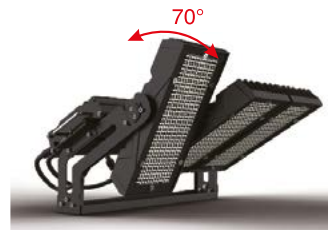

สถานที่ติดตั้ง / Applications

เหมาะสำหรับส่องพื้นที่กว้าง ลานจอดรถ เสาไฟสูง High Mast สนามกีฬา สนามกอล์ฟ

Specifications

Light Source	LED Chip Nichia (Japan)	Color Accuracy (CRI)	>70 (>80 optional)
Driver	Meanwell HLG driver	Surge Protection	10KV
Material	Aluminum Alloys + PC Lens	Ingress Protection Code	IP66
Harmonic (%THDi)	<15%	Lifespan	50,000 ชม.
Working Temperature	-30C° to +50C°	Warranty	5 ปี

Model No.	Power	Lumens	Efficacy	Input Voltage	Nominal CCT	Beam Angle	Power Factor	Dimension	Net Weight
CH-FLAG-06-300H	300 W	39,000 lm	130 Lm/W	AC 100-240V, 50-60Hz	3000K / 4000K / 5700K	15° / 30°	>0.95	555x288x172 mm	11.7 kg
CH-FLAG-06-600H	600 W	78,000 lm				30°x60° / 65°x120°		598x564x401mm	29 kg
CH-FLAG-06-900H	900 W	117,000 lm				792x598x401mm		41 kg	

หมายเหตุ : ข้อมูลสเปกสินค้าอาจมีการเปลี่ยนแปลงได้โดยไม่ต้องแจ้งให้ทราบล่วงหน้า

Chin Power Ltd.

• Tel: 02-615-0660 • Fax: 02-615-0550 • Email: info@chinpower.net

WWW.CHINPOWER.NET