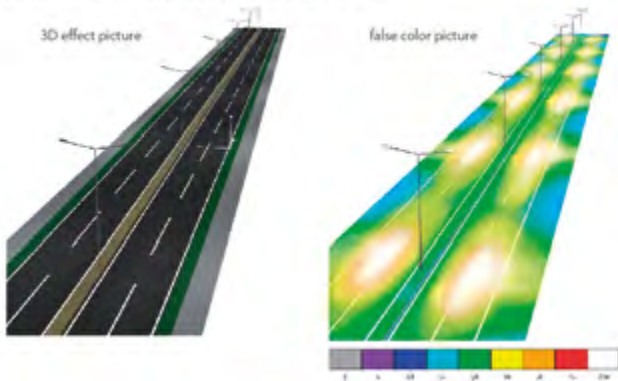

Features

เลนส์ LED chip พิเศษ สำหรับส่องถนนโดยเฉพาะ

โคมไฟถนน LED Street Light เลือกใช้ Philips SMD LEDs ด้วยเลนส์พิเศษถูกออกแบบให้ควบคุมทิศทางของแสงอย่างสมมาตร และครอบคลุมพื้นที่ถนนได้อย่างสมดุล

ข้อต่อ โคมถนน ปรับองศาได้ตามต้องการ (อุปกรณ์เสริม)

ติดตั้งง่าย สามารถเปลี่ยนแทนโคมเดิมได้ทันที ด้วยข้อต่อที่สามารถปรับขนาด และทิศทางได้ ทำให้ โคมไฟถนน LED Street Light ปรับองศาได้ตามต้องการ เหมาะกับทุกสภาพถนน

วัสดุคุณภาพ คงทน ปลอดภัย

ตัวโคมไฟถนน ผลิตจากวัสดุ Die Casting Aluminum คุณภาพดีเยี่ยม แข็งแรงทนทาน ป้องกันน้ำรอบทิศทาง มั่นใจในเรื่องของความปลอดภัย ดีไซน์สวยงามสะท้อนรูปทรงที่เป็นเอกลักษณ์ทันสมัย

180 W

post distance 30-35m, post height above 12m, 4 lanes or wider

สถานที่ติดตั้ง / Applications

เหมาะสำหรับ ทางหลวง ถนนสายหลัก ถนนสายรอง ทางเดิน ภายนอกอาคาร บ้านเรือน และสถานที่ต่างๆ

Specifications

Light Source	LED Chip Philips Lumileds	Power Factor	> 0.95
Driver	Philips Xitanium	Ingress Protection Code	IP66
Material	Die Casting Aluminum	Lifespan	70,000 ชม. (*30W 50W 50,000 ชม.)
Working Temperature	-40C° to +45C°	Warranty	5 ปี (*30W 50W รับประกัน 3 ปี)
Color Accuracy (CRI)	>80		

Model No.	Power	Lumens	Efficacy	Input Voltage	Nominal CCT	Beam Angle	Surge Protection	Dimension	Weight
CH-STHY-30YF12LD-3	30 W	3,600 lm	120 Lm/W	AC 220-240V, 50-60Hz	3000K / 4000K / 5700K*	Asymmetric optical design (Bat Wing)	10KV	350*130*95 mm	1.9 Kgs
CH-STHY-50YF12LD-3	50 W	6,000 lm						385*160*95 mm	2.5 Kgs
CH-STHY-75YF12LD-3	75 W	11,250 lm	150 Lm/W				20KV	490*160*95mm	3.5 Kgs
CH-STHY-100YF12LD-3	100 W	15,000 lm						635.5*180*91mm	8.8 Kgs
CH-STHY-120YF12LD-3	120 W	18,000 lm							
CH-STHY-150YF8LD-3	150 W	22,500 lm							
CH-STHY-180YF8LD-3	180 W	27,000 lm