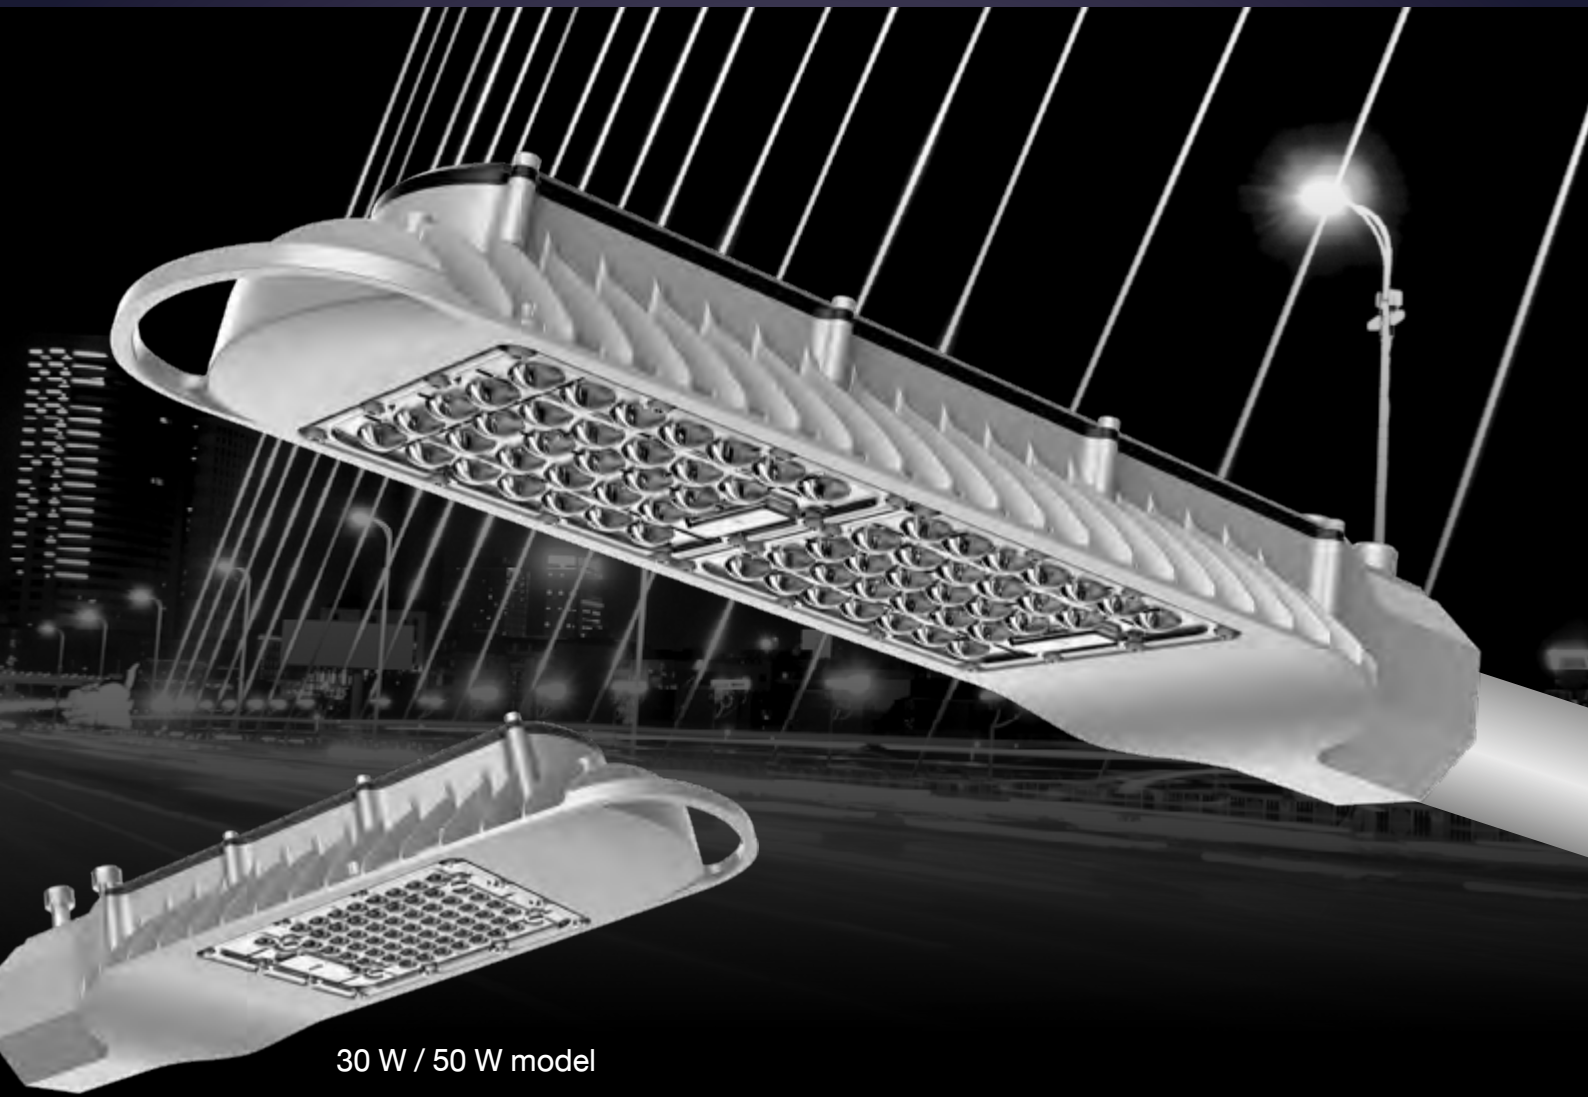

LED STREET LIGHT

โคมไฟถนน 150 LM/W

- โคมไฟถนนแอลอีดี คุณภาพสูง ดีไซน์สวย
- เลนส์ออกแบบพิเศษสำหรับส่องถนนโดยเฉพาะ ส่องได้กว้างครอบคลุมพื้นที่
- ผลิตจาก Die Casting Aluminum แข็งแรงทนทาน และป้องกันน้ำรอบทิศทาง
- สามารถใช้แทนหลอดเมทัลฮาไลด์ (MH) หรือไฮเพรสเซอร์โซเดียม (HPS) ได้ โดยประหยัดไฟได้มากกว่า 60%

30 W / 50 W model

5 YEAR WARRANTY *30W 50W รับประกัน 3 ปี

Features

เลนส์ LED chip พิเศษ สำหรับส่องถนนโดยเฉพาะ

โคมไฟถนน LED Street Light เลือกใช้ Philips SMD LEDs ด้วยเลนส์พิเศษถูกออกแบบให้ควบคุมทิศทางของแสงอย่างสมมาตร และครอบคลุมพื้นที่ถนนได้อย่างสมดุล

ข้อต่อ โคมถนน ปรับองศาได้ตามต้องการ (อุปกรณ์เสริม)

ติดตั้งง่าย สามารถเปลี่ยนแทนโคมเดิมได้ทันที ด้วยข้อต่อที่สามารถปรับขนาด และทิศทางได้ ทำให้ โคมไฟถนน LED Street Light ปรับองศาได้ตามต้องการ เหมาะกับทุกสภาพถนน

วัสดุคุณภาพ คงทน ปลอดภัย

ตัวโคมไฟถนน ผลิตจากวัสดุ Die Casting Aluminum คุณภาพดีเยี่ยม แข็งแรงทนทาน ป้องกันน้ำรอบทิศทาง มั่นใจในเรื่องของความปลอดภัย ดีไซน์สวยงามสะท้อนรูปทรงที่เป็นเอกลักษณ์ทันสมัย

180 W

post distance 30-35m, post height above 12m, 4 lanes or wider