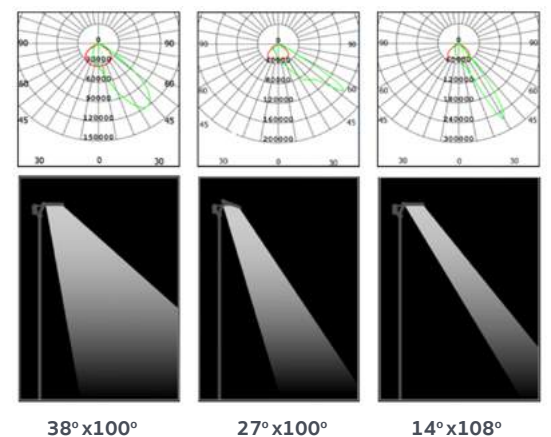

มุมอสมมาตร 140lm/w (Asymmetric distributions)