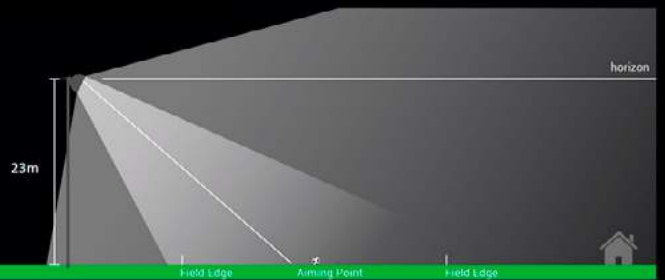

คอมไฟ HID ทั่วไปในท้องตลาด

Poor lighting performance

- X คอมไฟส่องสว่างไม่เต็มประสิทธิภาพ อายุการใช้งานสั้น
- X มีมุมแสงให้เลือกน้อย
- X แสงลอยฟุ้งด้านบนอากาศในปริมาณมาก
- X ไม่มีการรับประกันคุณภาพคอมไฟ