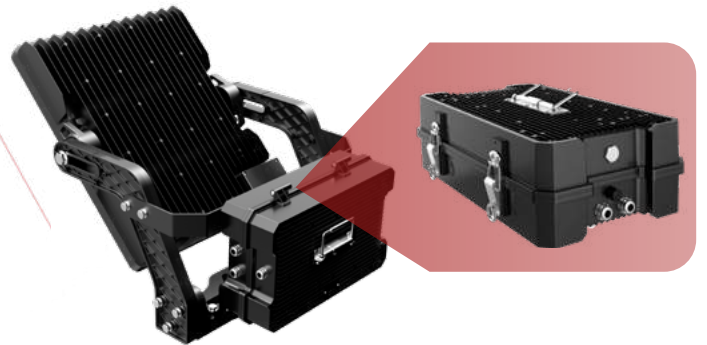

LED FLOOD LIGHT Z SERIES

ประสิทธิภาพสูงถึง 160LM/W

- ให้ประสิทธิภาพการส่องสว่างสูง 160LM/W
- กำลังวัตต์ ขนาด 600W - 1200W
- ให้ความสว่างได้สูงสุดถึง 192,000 ลูเมน
- ประหยัดไฟได้มากกว่า 60% เมื่อเปรียบเทียบกับหลอด HID รุ่นเก่า
- รองรับการใช้งานที่หลากหลายด้วยมุมมองแบบสมมาตร และแบบอสมมาตร
- ทนทานด้วยอุปกรณ์ป้องกันไฟกระชาก 20KV
- ระดับการป้องกันฝุ่น-น้ำ IP66, ระดับการกันกระแทก IK08
- เหมาะสำหรับส่องพื้นที่ขนาดใหญ่ สนามแข่งขันกีฬา เสาสูง High mast

5 YEAR
WARRANTY

ปลอดภัยยิ่งขึ้นสำหรับงานติดตั้ง LED Driver Box

สามารถติดตั้งแยกจากโคมไฟ ได้ระยะไกลสูงสุดถึง 50 เมตร ลดภาระการรองรับน้ำหนักของเสาไฟเดิมได้ถึง 8-12 กก./โคม ช่วยให้การติดตั้งง่ายและปลอดภัยมากยิ่งขึ้น

ทดแทน HID 2,000W ได้อย่างเต็มประสิทธิภาพ

ประสิทธิภาพสูงสุด 160lm/W จาก LED Chip 5050 ทำให้ LED Floodlight Z series มีค่าลูเมนตั้งแต่ 96,000lm จนถึง 192,000lm ทดแทนโคมไฟเก่าได้เลยและ ยังให้ผลลัพธ์ด้านคุณภาพแสงที่ดีขึ้นกว่าเดิม มาพร้อมค่าดัชนีความถูกต้องของสี CRI มากกว่า 80 สร้างสีสันให้ภาพขณะถ่ายทอดทางโทรทัศน์ มีความคมชัดและสมจริงมากยิ่งขึ้น

Double Protection ด้วยกระจกหนา 5 มม.

ตัวเลนส์ (Lens) ถูกครอบอีกชั้นด้วยแผ่นกระจกใสหนา 5 มิลลิเมตร ออกแบบเฉพาะ สำหรับปกป้องไม่ให้เลนส์เหลืองกรอบจากรังสี UV คงคุณภาพของแสงได้อย่างยาวนาน สามารถส่องสว่างได้เต็มประสิทธิภาพตลอดอายุการใช้งาน