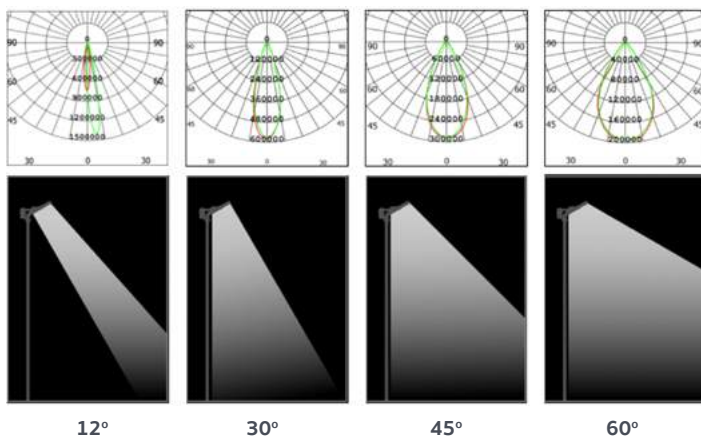

มุมกระจายแสง

มุมสมมาตร 160lm/w (Symmetric distributions)