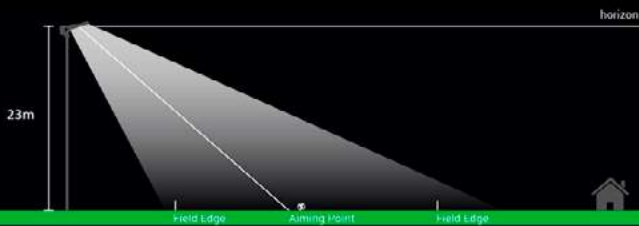

วัดระยะแม่นยำด้วย Aiming device

ให้การติดตั้งและปรับตำแหน่งของคอมไฟตรงตามผลการออกแบบ ช่วยกำหนดทิศทางลำแสงของคอมไฟให้ส่องลงพื้นสนามได้อย่างแม่นยำ

LED Floodlight Z series

Perfect playability & visibility

- ✓ ลำแสงพุ่งไปด้านหน้า ไม่มีการสูญเสียของแสง
- ✓ มีมุมแสงชนิด สมมาตรและอสมมาตร
- ✓ ยิงลำแสงได้อย่างแม่นยำ แสงไม่ลอยฟุ้งในอากาศ
- ✓ อายุการใช้งานยาวนาน 50,000 ชั่วโมง