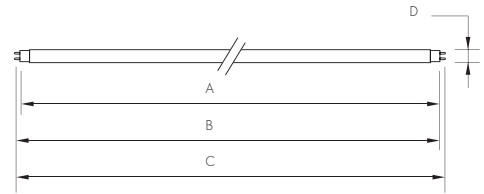

TL-5

หลอดฟลูออเรสเซนต์รุ่นใหม่ชนิดตรง

TL-5

คุณสมบัติ

- ขนาดเล็ก กะทัดรัด ด้วยขนาดเส้นผ่านศูนย์กลางเพียง 16 มิลลิเมตร
- มีทั้งแสงสีดรายล์กร์ คุลวอร์ และวอร์มไวท์ เลือกให้เหมาะกับบรรยากาศการใช้งาน

การใช้งาน

- เพื่อให้แสงสว่างทั่วถึงพื้นที่ภายในและภายนอกอาคาร

Dimension (mm.)

Type	A max.	B max.	C max.	D max.
TL-5 14W	549	556.1	563.2	17
TL-5 21W	849	856.1	863.2	17
TL-5 28W	1,149	1,156.1	1,163.2	17
TL-5 35W	1,449	1,456.1	1,463.2	17
TL-5 54W	1,149	1,156.1	1,163.2	17