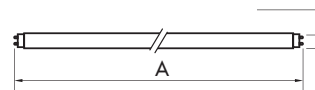

TL-D/TL-E

หลอดฟลูออโรสเซนรุ่นมาตรฐานชนิดตรง และชนิดกลม

TL-D Standard

TL-E Standard

คุณสมบัติ

- ขนาดเส้นผ่าศูนย์กลาง 26 มิลลิเมตร (สำหรับชนิดตรง) และ 28 มิลลิเมตร (สำหรับชนิดกลม)
- มีทั้งแสงขาวเย็น และขาวอุ่น เลือกให้เหมาะสมกับบรรยากาศการใช้งาน

การใช้งาน

- เพื่อให้แสงสว่างทั่วถึงพื้นที่ภายในและภายนอกอาคาร

TL-D Standard

Dimension (mm.)

| TYPE | A max. |
|----------|--------|
| TL-D 10W | 345 |
| TL-D 15W | 451.6 |
| TL-D 18W | 604 |
| TL-D 30W | 908 |
| TL-D 36W | 1213.6 |
| TL-D 58W | 1514.2 |